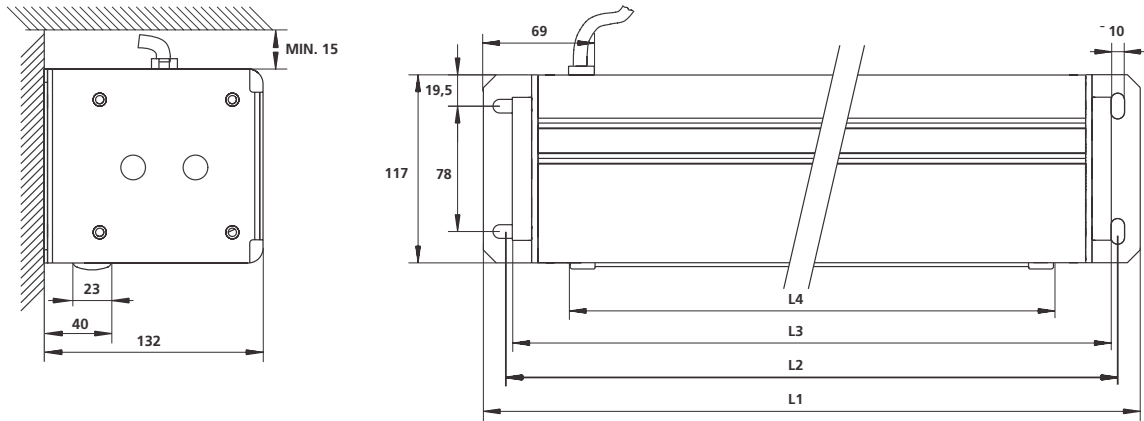

Cinelpro Electrol

Nominal diagonal inches cm	Screen size in cm	Case size			
		L1 mm	L2 mm	L3 mm	L4 mm
format 4:3					
72 183	123x160	1727	1699	1691	1620
84 213	138x180	1927	1899	1891	1820
100 254	153x200	2147	2119	2111	2040
120 305	183x240	2547	2519	2511	2440
format 16:9					
65 165	90x160	1727	1699	1691	1620
82 208	102x180	1927	1699	1691	1820
92 234	117x200	2147	2119	2111	2040
106 269	139x240	2547	2519	2511	2840