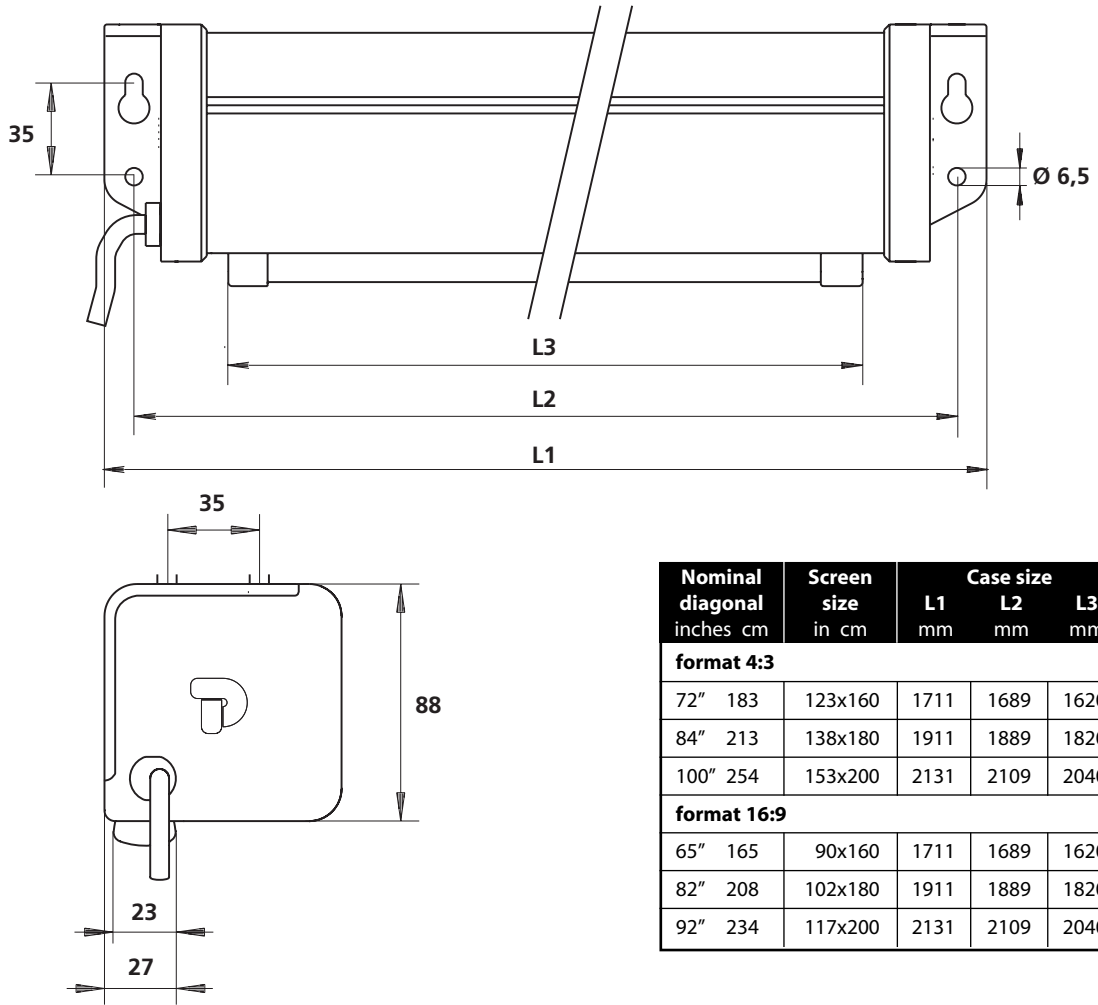

Cinema Electrol

Nominal diagonal inches cm	Screen size in cm	Case size			
		L1 mm	L2 mm	L3 mm	
format 4:3					
72"	183	123x160	1711	1689	1620
84"	213	138x180	1911	1889	1820
100"	254	153x200	2131	2109	2040
format 16:9					
65"	165	90x160	1711	1689	1620
82"	208	102x180	1911	1889	1820
92"	234	117x200	2131	2109	2040