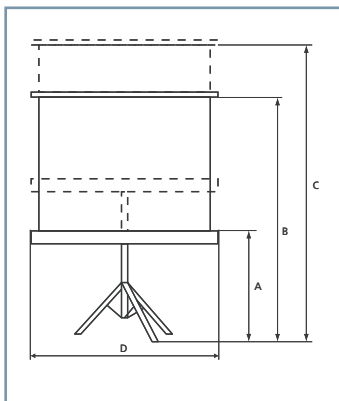

Accessories:

- ù Protective sleeve

See page 34/35 for further details.

Screen size in cm	Viewing size in cm	Nominal diagonal	Screen fabrics		Dimensions in mm				Weight in kg
					A min.	B min.	C max.	D length	

Picture King - format 4:3

114x152	109x145	183cm/ 72"	PBSPK 017	PBSPK 010	510	1730	2540	1670	13
137x178	127x170	213cm/ 84"	PBSPK 018	PBSPK 013	510	1850	3000	1920	15
163x213	152x203	254cm/100"	PBSPK 019	PBSPK 014	510	2130	3250	2390	17
183x244	175x234	305cm/120"	PBSPK 020	PBSPK 015	510	2390	3250	2670	19

Screen size in cm	Viewing size in cm	Nominal diagonal	Screen fabrics		Dimensions in mm				Weight in kg
			Matte white	Datalux	A min.	B min.	C max.	D length	

Prominent - format 1:1

160x160	151x151		PSTPM 003	PSTPM 001	550	2150	2730	1720	10
180x180	173x173		PSTPM 006	PSTPM 004	550	2390	3160	1920	12
200x200	195x195		PSTPM 007	PSTPM 008	550	2590	3160	2150	14

Prominent - format 4:3

123x160	109x146	182cm/ 72"	PSTPM 009	PSTPM 010	550	1760	2460	1720	9
138x180	126x168	213cm/ 84"	PSTPM 011	PSTPM 012	550	1910	2610	1920	11
153x200	143x190	254cm/100"	PSTPM 013	PSTPM 014	550	2060	2760	2150	13