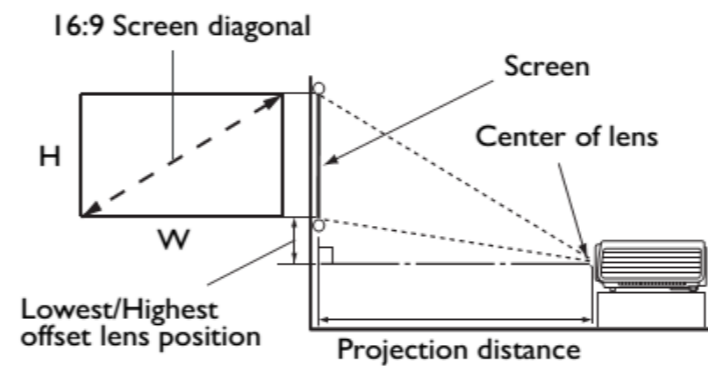

Environment Notice

*In 3D Mode: Resolution is 1920x1080 in 3D Mode.

** The Contrast is measured by Full On Full Off standard.

***Lamp life results will vary depending on environmental conditions and usage. Actual product's features and specifications are subject to change without notice.

Installation

Screen size				Distance from screen (mm)		
Diagonal		H (mm)	W (mm)	Min length	Average	Max length
Inch	mm			(max. zoom)		(min. zoom)
30	762	374	664	750	863	976
40	1016	498	886	1001	1151	1302
50	1270	623	1107	1251	1439	1627
60	1524	747	1328	1501	1727	1953
70	1778	872	1550	1751	2015	2278
80	2032	996	1771	2001	2302	2603
90	2286	1121	1992	2251	2590	2929
100	2540	1245	2214	2502	2878	3254
110	2794	1370	2435	2752	3166	3580
120	3048	1494	2657	3002	3454	3905
130	3302	1619	2878	3252	3741	4231
140	3556	1743	3099	3502	4029	4556
150	3810	1868	3321	3752	4317	4881
160	4064	1992	3542	4003	4605	5207
170	4318	2117	3763	4253	4893	5532
180	4572	2241	3985	4503	5180	5858
190	4826	2366	4206	4753	5468	6183
200	5080	2491	4428	5003	5756	6509
210	5334	2615	4649	5253	6044	6834
220	5588	2740	4870	5504	6331	7159
230	5842	2864	5092	5754	6619	7485
240	6096	2989	5313	6004	6907	7810
250	6350	3113	5535	6254	7195	8136
260	6604	3238	5756	6504	7483	8461
270	6858	3362	5977	6754	7770	8787
280	7112	3487	6199	7004	8058	9112
290	7366	3611	6420	7255	8346	9437
300	7620	3736	6641	7505	8634	9763